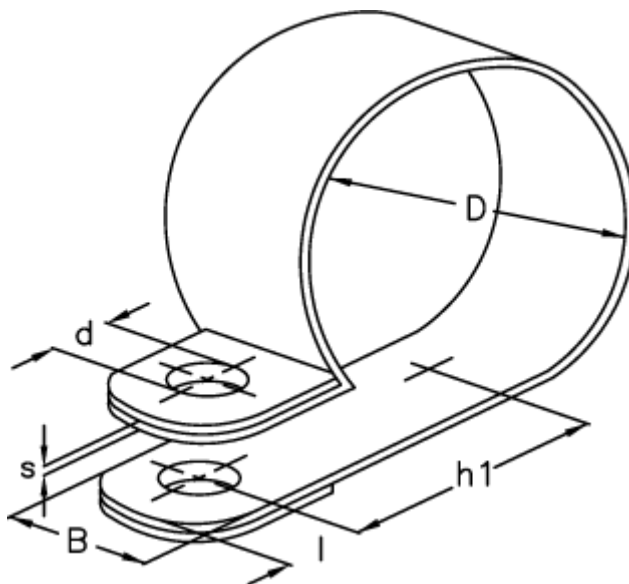

Varenummer: 024118920031

Beskrivelse: Norma rørbøjle RS 1. 31/20 W1

## Mål

---

Bredde B	= 20
d	= 8.4
Diameter D	= 31
h1	= 28.0
l	= 8.5
s	= 1.0